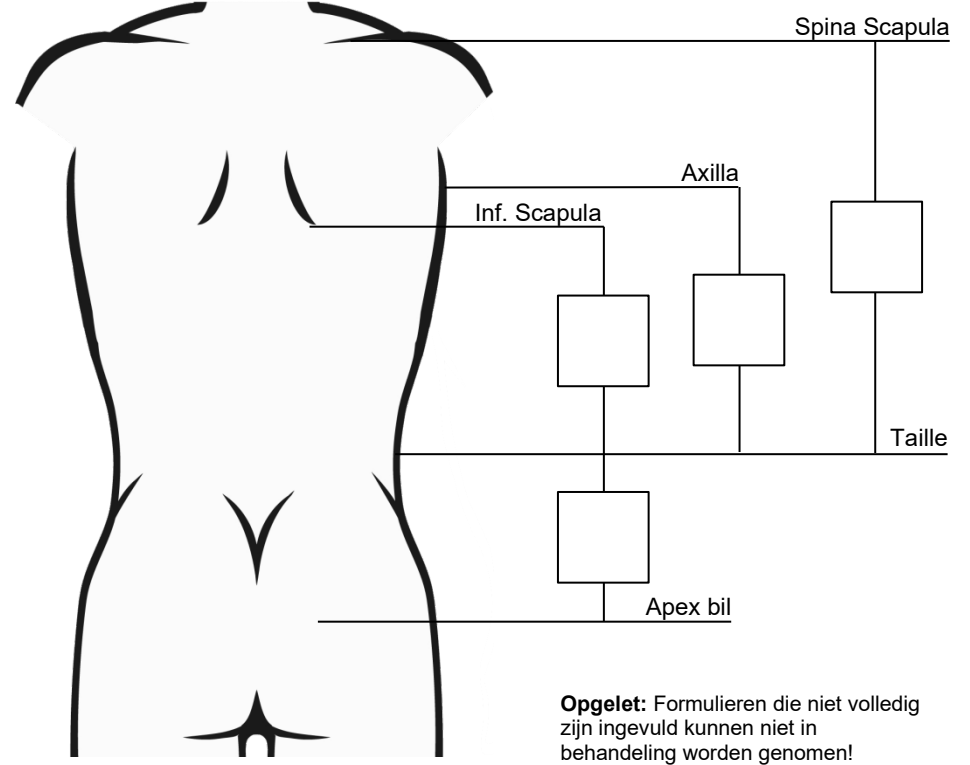

Opgelet: Formulieren die niet volledig zijn ingevuld kunnen niet in behandeling worden genomen!