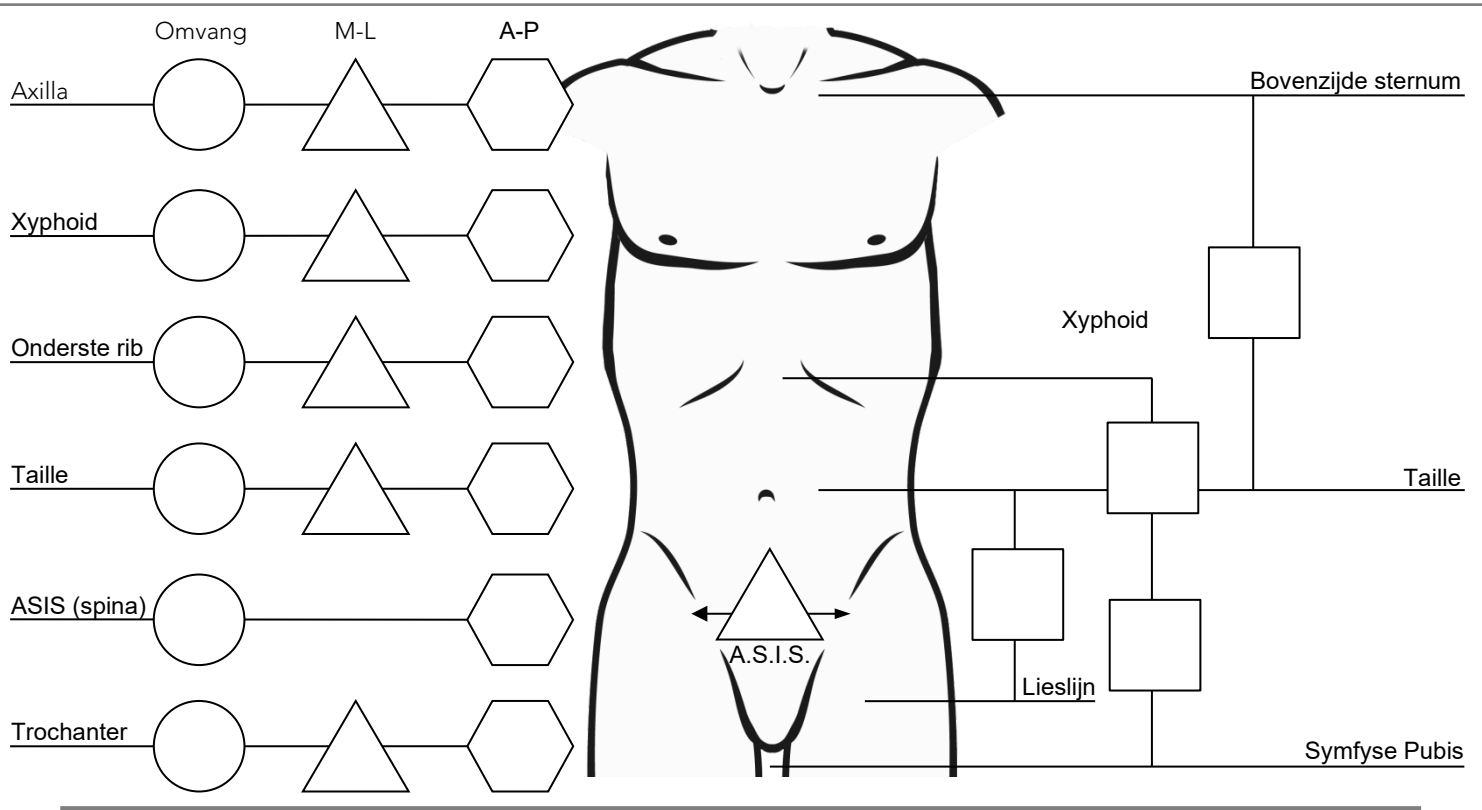

Boston Brace

Scanprotocol

Boston Brace

Scanprotocol

1. De patiënt moet staand worden gescand. Als de patiënt een beenlengteverschil heeft, dient u dit te compenseren middels een wig onder de kortste zijde om het bekken uit te lijnen.
2. De patiënt moet een Boston T-shirt of stockinette dragen.
3. Bepaal de taille door een stockinette of koord rond de taille (enigszins strak) te trekken zoals te zien is op de onderstaande afbeelding. De stockinette/koord is van achter naar voren om de taille gewikkeld en vervolgens rond de bovenbenen en aan de voorkant vastgebonden zoals afgebeeld op foto (fig. 4). De scan wordt gemaakt met de armen van de patiënten enigszins gespreid zoals afgebeeld op de foto (fig. 5) of met een afsteuning voor de armen indien beschikbaar.

Fig. 4

Fig. 5

4. Markeer de oriëntatiepunten of eventuele botachtige prominenties indien mogelijk of maak zo nodig een foto.
5. Bepaal de afmetingen bij de patiënt van de trochanter, A.S.I.S., taille, onderste rib, xyphoid, oksel en de M/L en A/P omtrek. Eerste patiënten voor evaluatiedoeleinden.
6. Scan de patiënt en sla het bestand op en e-mail dit naar verkoop@basko.com.
7. Een kopie van de röntgenfoto's van de patiënt zijn vereist bij de bestelling van een volledig afgewerkte module inclusief pelottes.

Telefoon:
 Telefax:
 E-mail:
 Klant nr:

Patiëntinformatie

ID-nummer:
 Diagnose:

Man Vrouw
 Lengte: cm Leeftijd:

Lordosis: 0° 15° 30°
 Gewenst motief:
 (z.o.z.)
(n.v.t. voor Overlap Brace, Soft Body Jacket en Boston Lite)