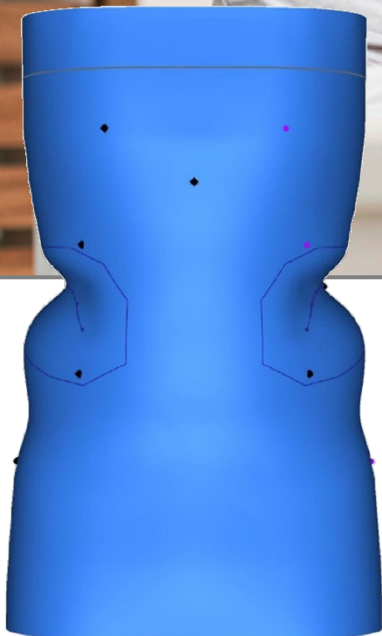

Boston Brace

Scanprotocol

Boston Brace

Scanprotocol

1. De patiënt moet staand worden gescand. Als de patiënt een beenlengteverschil heeft, dient u dit te compenseren middels een wig onder de kortste zijde om het bekken uit te lijnen.
2. De patiënt moet een Boston T-shirt of stockinette dragen.
3. Bepaal de taille door een stockinette of koord rond de taille (enigszins strak) te trekken zoals te zien is op de onderstaande afbeelding. De stockinette/koord is van achter naar voren om de taille gewikkeld en vervolgens rond de bovenbenen en aan de voorkant vastgebonden zoals afgebeeld op foto (fig. 4). De scan wordt gemaakt met de armen van de patiënten enigszins gespreid zoals afgebeeld op de foto (fig. 5) of met een afsteuning voor de armen indien beschikbaar.

Fig. 4

Fig. 5

4. Markeer de oriëntatiepunten of eventuele botachtige prominenties indien mogelijk of maak zo nodig een foto.
5. Bepaal de afmetingen bij de patiënt van de trochanter, A.S.I.S., taille, onderste rib, xyphoid, oksel en de M/L en A/P omtrek. Eerste patiënten voor evaluatiedoeleinden.
6. Scan de patiënt en sla het bestand op en e-mail dit naar verkoop@basko.com.
7. Een kopie van de röntgenfoto's van de patiënt zijn vereist bij de bestelling van een volledig afgewerkte module inclusief pelottes.

Telefoon:
 Telefax:
 E-mail:
 Klant nr:

Patiëntinformatie

ID-nummer:
 Diagnose:

Man Vrouw
 Lengte: cm Leeftijd:

Lordosis: 0° 15° 30°
 Gewenst motief:
 (z.o.z.)
(n.v.t. voor Overlap Brace, Soft Body Jacket en Boston Lite)