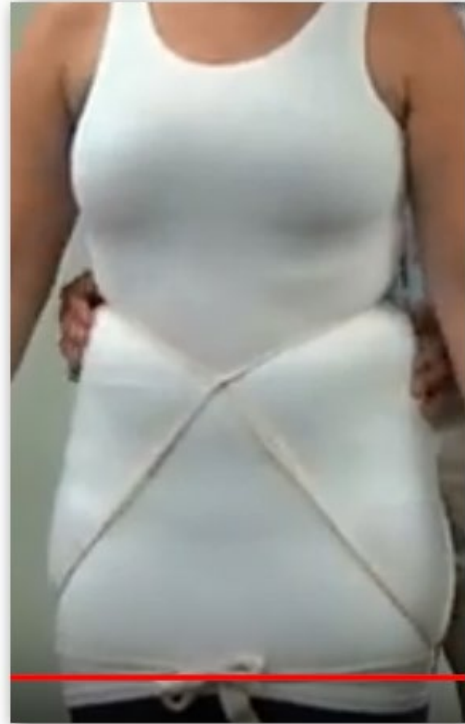

Boston Brace

Scanprotocol

Boston Brace

Scanprotocol

1. De patiënt moet staand worden gescand. Als de patiënt een beenlengteverschil heeft, dient u dit te compenseren middels een wig onder de kortste zijde om het bekken uit te lijnen.
2. De patiënt moet een Boston T-shirt of stockinette dragen.
3. Bepaal de taille door een stockinette of koord rond de taille (enigszins strak) te trekken zoals te zien is op de onderstaande afbeelding. De stockinette/koord is van achter naar voren om de taille gewikkeld en vervolgens rond de bovenbenen en aan de voorkant vastgebonden zoals afgebeeld op foto (fig. 4). De scan wordt gemaakt met de armen van de patiënten enigszins gespreid zoals afgebeeld op de foto (fig. 5) of met een afsteuning voor de armen indien beschikbaar.

Fig. 4

Fig. 5

4. Markeer de oriëntatiepunten of eventuele botachtige prominenties indien mogelijk of maak zo nodig een foto.
5. Bepaal de afmetingen bij de patiënt van de trochanter, A.S.I.S., taille, onderste rib, xyphoid, oksel en de M/L en A/P omtrek. Eerste patiënten voor evaluatiedoeleinden.
6. Scan de patiënt en sla het bestand op en e-mail dit naar verkoop@basko.com.
7. Een kopie van de röntgenfoto's van de patiënt zijn vereist bij de bestelling van een volledig afgewerkte module inclusief pelottes.

Telefoon:
 Telefax:
 E-mail:
 Klant nr:

Patiëntinformatie

ID-nummer:
 Diagnose:

Man Vrouw
 Lengte: cm Leeftijd:

Lordosis: 0° 15° 30°
 Gewenst motief:
 (z.o.z.)
(n.v.t. voor Overlap Brace, Soft Body Jacket en Boston Lite)